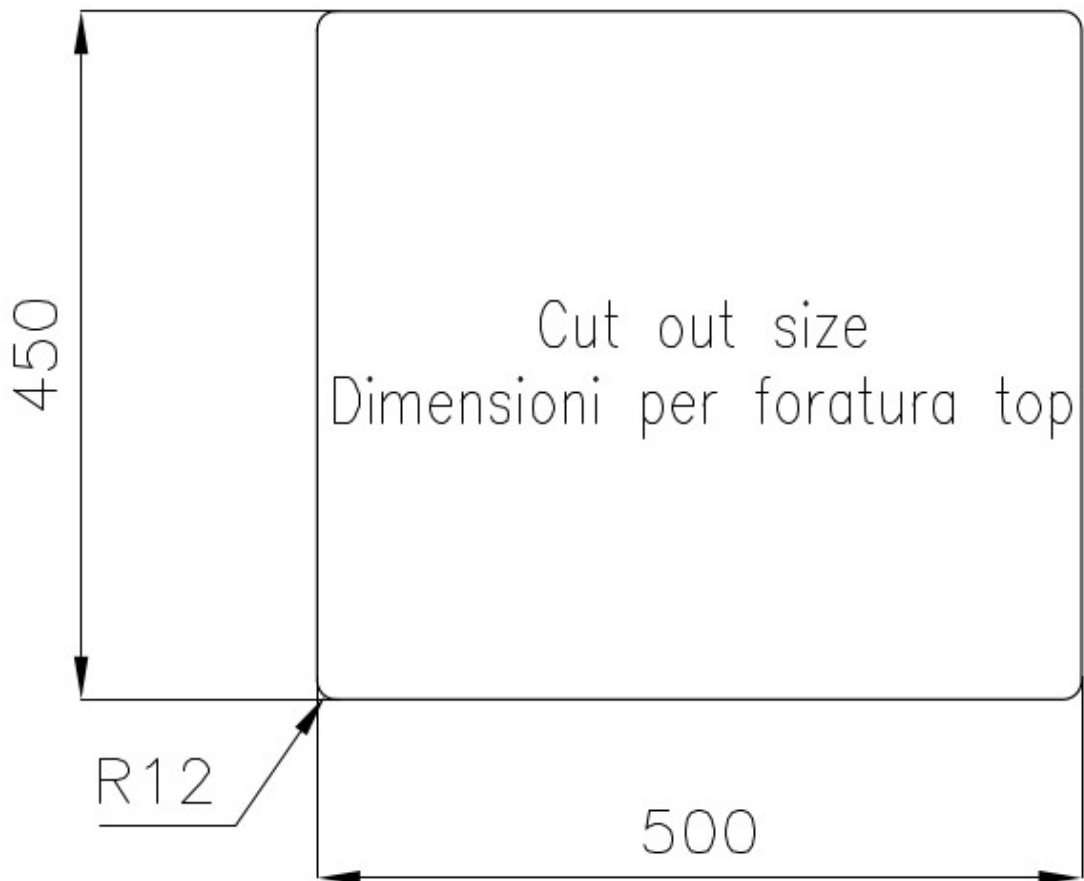

---

Dimensions 530x480 mm

---

Équipement standard Crochets de fixation, joint, vidange, trop-plein et siphon, Emballage en boîte

---

Trous mitigeur Pas de trous en standard

---

Trou d'encastrement Voir fiche technique

---

Égouttoir Non

---

Largeur 53 cm

---

Mesure cuve 500x450 mm

---

Numéro cuves 1 cuve

## DESSINS TECHNIQUES